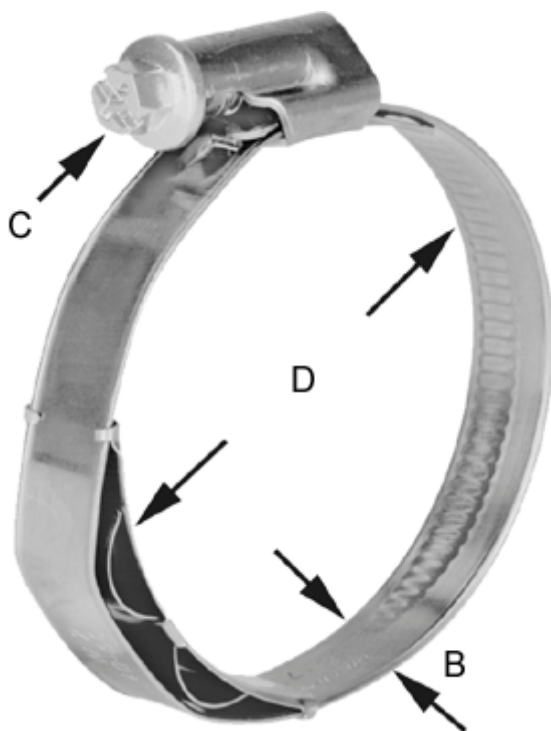

Varenummer: 021377708060  
Beskrivelse: Norma snekkebånd med fjederindlæg  
TORRO WF 50-70/12 C7 W3

## Mål

---

Bredde B = 12  
C (Skruetype) = C7  
Diameter D = 50-70